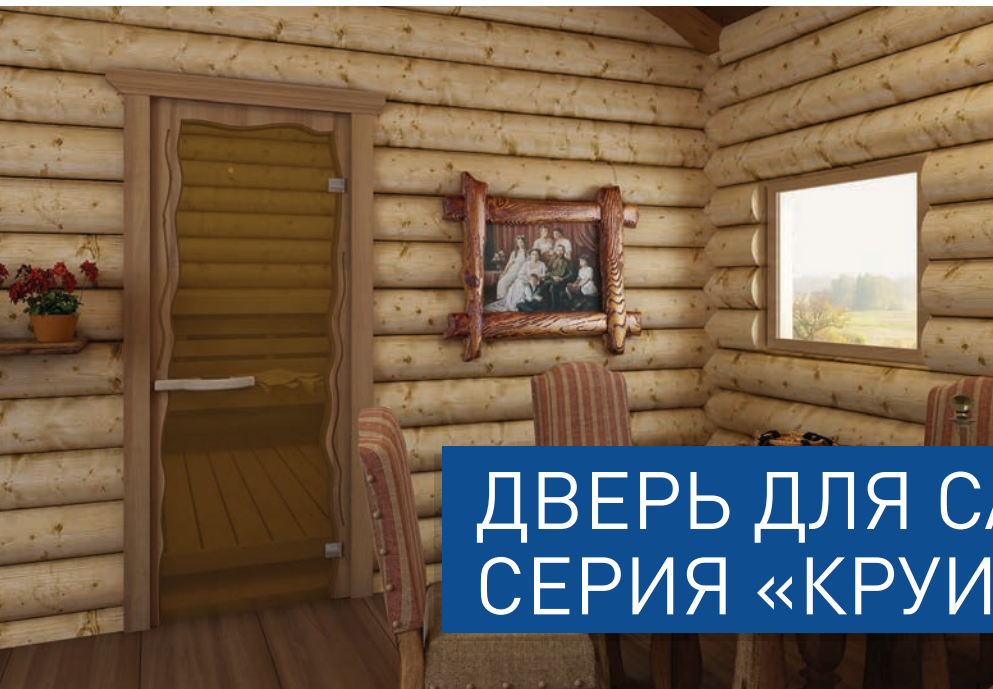

ДВЕРЬ ДЛЯ САУНЫ И БАНИ. СЕРИЯ «КРУИЗ»

УСТАЛИ ОТ ОДНООБРАЗНЫХ ПРЕДЛОЖЕНИЙ НА РЫНКЕ?
КАК ГЛОТОК ВОЗДУХА ТРЕБУЮТСЯ СВЕЖИЕ РЕШЕНИЯ?
КЛИЕНТ ТРЕБУЕТ НЕ ПРОСТО ДОРОГОЙ,
НО И КАЧЕСТВЕННЫЙ ОБЪЕКТ?

НОВАЯ ВОЛНА В ДИЗАЙНЕ ВАШЕГО СПА ВОЗМОЖНА
С ПРИМЕНЕНИЕМ ДВЕРЕЙ СЕРИИ «КРУИЗ»!

Наш новый продукт поможет выделить спа среди остальных по дизайну, подарит приятные эмоции при входе в зону сауны или бани, а качество используемых материалов и технология сборки продукции сохранит позитивные эмоции в эксплуатации на долгие годы.